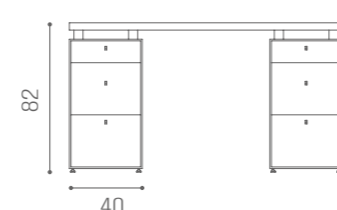

MANICURE LOGIC

MB/MT015
€1.189

MB/MT017
€1.499

MB/MT016
EXTRACTOR
FAN 30W
€1.629

MB/MT019
EXTRACTOR
FAN 60W
€1.999

MB/MT018
EXTRACTOR
FAN 30W
€1.939

MB/MT020
EXTRACTOR
FAN 60W
€2.309

EXTRACTOR FAN
30W