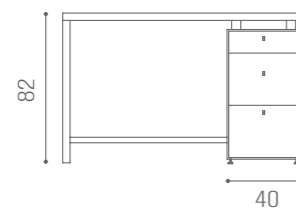

MANICURE LOGIC

MB/MT015
€1.189

MB/MT017
€1.499

MB/MT016
EXTRACTOR
FAN 30W
€1.629

MB/MT019
EXTRACTOR
FAN 60W
€1.999

MB/MT018
EXTRACTOR
FAN 30W
€1.939

MB/MT020
EXTRACTOR
FAN 60W
€2.309

EXTRACTOR FAN
30W