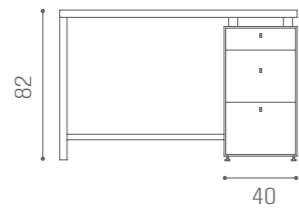

# MANICURE LOGIC

MB/MT015  
**€1.189**

MB/MT017  
**€1.499**

MB/MT016  
EXTRACTOR  
FAN 30W  
**€1.629**

MB/MT019  
EXTRACTOR  
FAN 60W  
**€1.999**

MB/MT018  
EXTRACTOR  
FAN 30W  
**€1.939**

MB/MT020  
EXTRACTOR  
FAN 60W  
**€2.309**