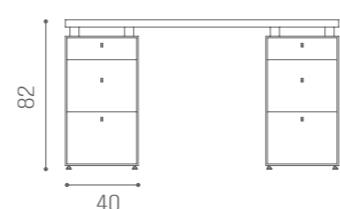

# MANICURE LOGIC

MB/MT015  
**€1.189**

MB/MT017  
**€1.499**

MB/MT016  
EXTRACTOR  
FAN 30W  
**€1.629**

MB/MT019  
EXTRACTOR  
FAN 60W  
**€1.999**

MB/MT018  
EXTRACTOR  
FAN 30W  
**€1.939**

MB/MT020  
EXTRACTOR  
FAN 60W  
**€2.309**