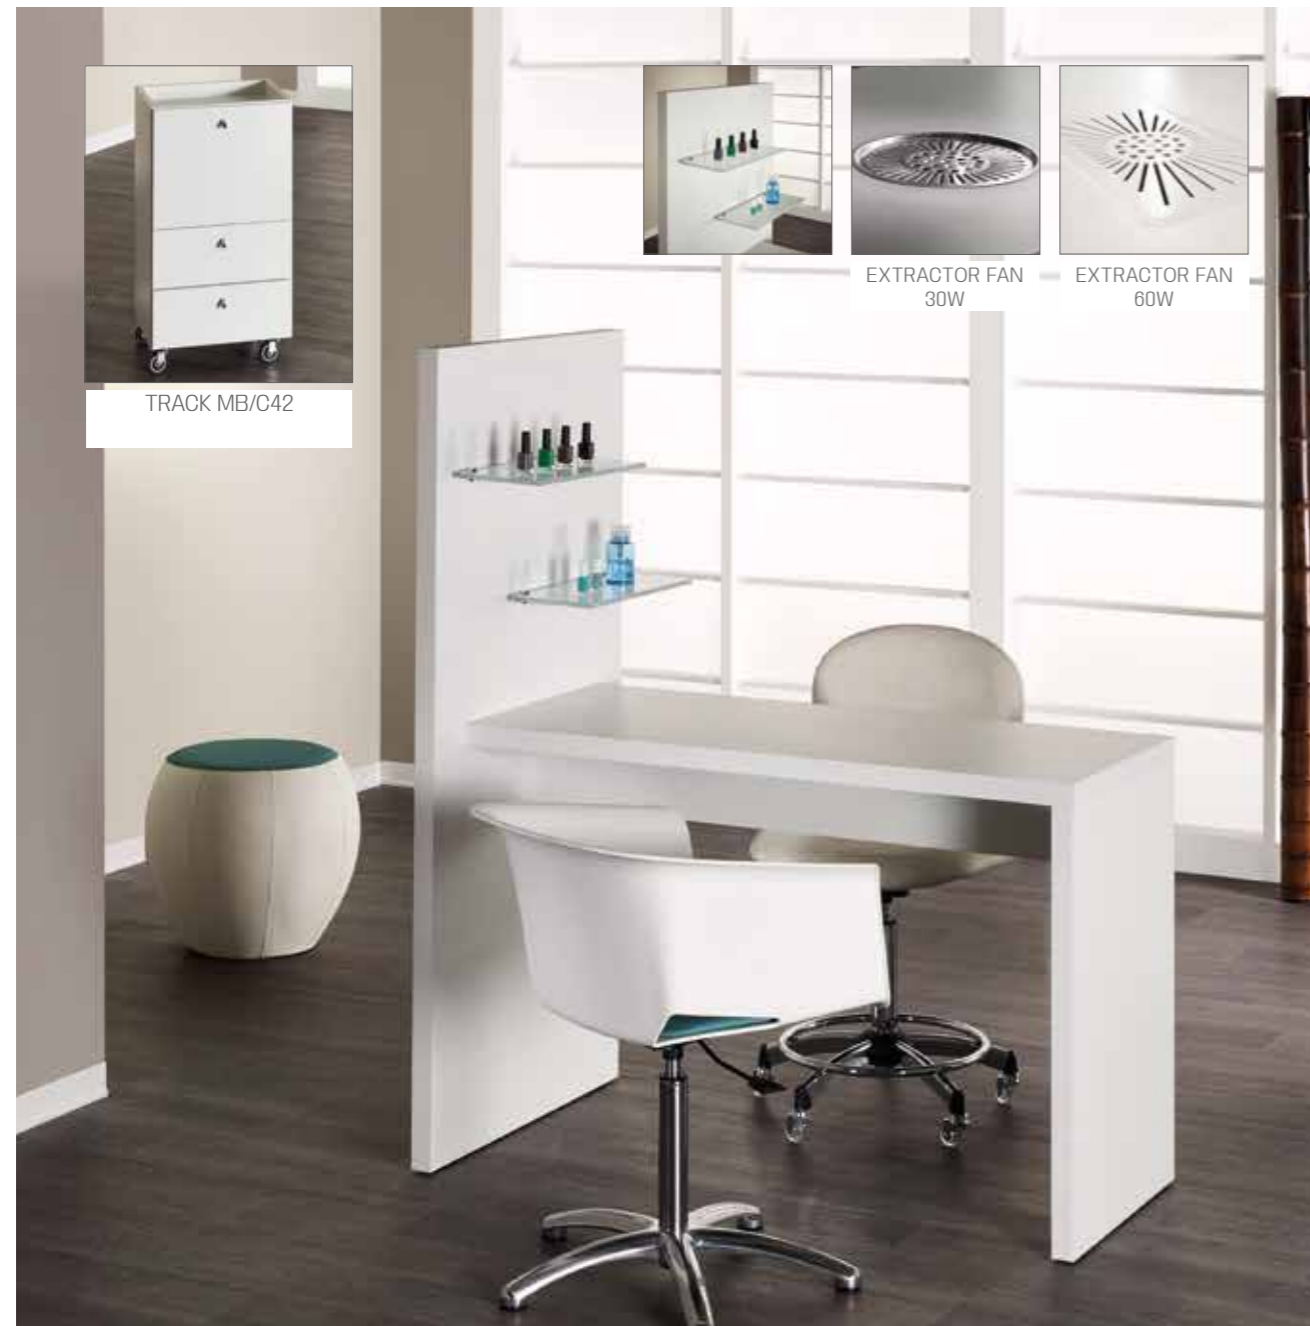

MANICURE GLITTER