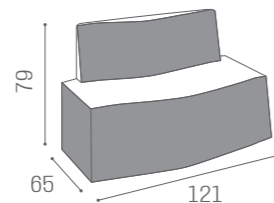

# WAITING AREA LOUNGE

IN PHOTO:  
A VINTAGE WHITE G3  
B VINTAGE TAN G2

RC/081  
**£509**

RC/082  
**£639**

RC/083  
**£1,069**

COLOURS A ● B ○