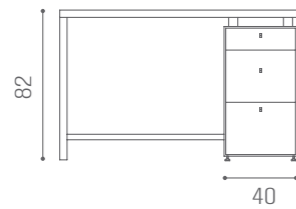

# MANICURE LOGIC

MB/MT015  
**£799**

MB/MT017  
**£1,019**

MB/MT016  
EXTRACTOR  
FAN 30W  
**£1,099**

MB/MT018  
EXTRACTOR  
FAN 30W  
**£1,319**

MB/MT019  
EXTRACTOR  
FAN 60W  
**£1,359**

MB/MT020  
EXTRACTOR  
FAN 60W  
**£1,569**