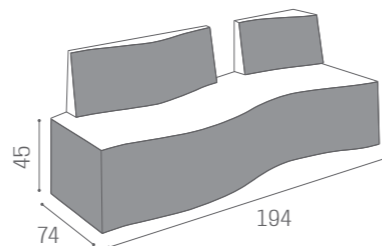

# WAITING AREA LOUNGE

IN PHOTO:  
A VINTAGE WHITE G3  
B VINTAGE TAN G2

RC/081  
**£509**

RC/082  
**£639**

RC/083  
**£1,069**

COLOURS A ● B ○