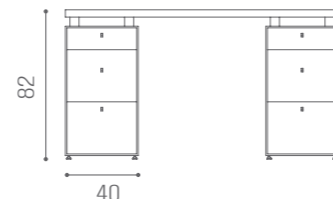

# MANICURE LOGIC

MB/MT015  
**£799**

MB/MT017  
**£1,019**

MB/MT016  
EXTRACTOR  
FAN 30W  
**£1,099**

MB/MT018  
EXTRACTOR  
FAN 30W  
**£1,319**

MB/MT019  
EXTRACTOR  
FAN 60W  
**£1,359**

MB/MT020  
EXTRACTOR  
FAN 60W  
**£1,569**