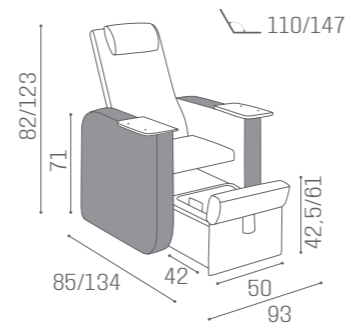

COLOURS A ○ B ●