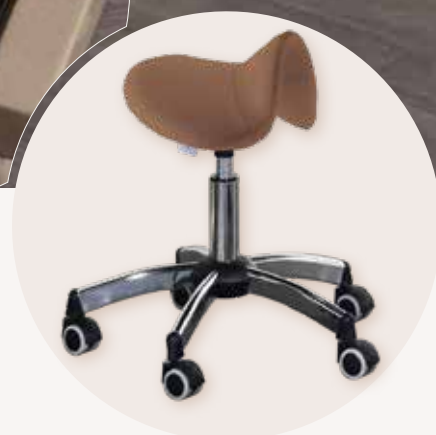

# Nuova Ocean

Nuova poltrona podologica girevole a 90° con vasca in ceramica bianca integrata e poggiatesta regolabile.  
Base vasca personalizzabile in 6 rivestimenti, per ottenere eleganza e performance Made in Italy.

# Pacific

Poltrona podologica con schienale reclinabile e poggiatesta regolabile in altezza, completa di vasca podologica estraibile.

**RODEO  
PODO**  
MB/S132  
~~€329~~  
**€259**

rivestimenti  
senza costi  
aggiuntivi in  
44 colori

# Atlantis

Poltrona podologica girevole a 90°, con  
poggiapiedi regolabile in altezza e in avanti  
indietro, dotata di vasca podologica integrata.  
Disponibile anche con massaggio.

rotazione  
**90°**