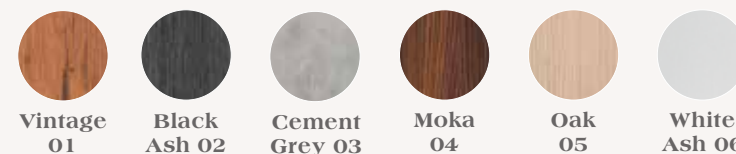

**DIVINE
PODO**
MB/S162
~~€289~~
€229

rivestimenti
senza costi
aggiuntivi in
44 colori

Visita
il nostro
sito web

base vasca disponibile nei materiali

MB/PC280
~~€2.999~~
€2.399

Speciale Podologia

Pacific

Poltrona podologica con schienale reclinabile e poggiatesta regolabile in altezza, completa di vasca podologica estraibile.