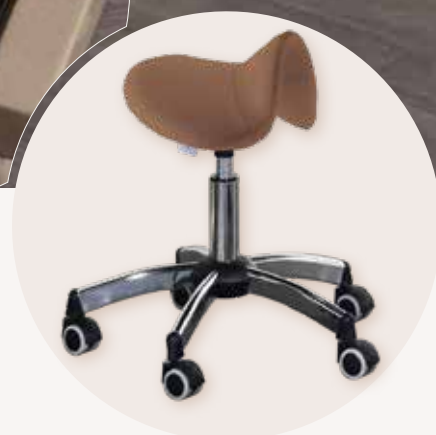

Rivestimenti
senza costi
aggiuntivi in
44 colori!

ARREDAMENTO PER L'ESTETICA
MADE IN ITALY

Beauty Promo **20**
26

MOMA
b e a u t y

Via Crispi, 24 - 26013 Crema (CR)

Marco Ginelli
333-5211010

Nuova Ocean

Nuova poltrona podologica girevole a 90° con vasca in ceramica bianca integrata e poggiatesta regolabile.
Base vasca personalizzabile in 6 rivestimenti, per ottenere eleganza e performance Made in Italy.

**DIVINE
PODO**
MB/S162
~~€289~~
€229

rivestimenti
senza costi
aggiuntivi in
44 colori

Visita
il nostro
sito web

base vasca disponibile nei materiali

MB/PC280
~~€2.999~~
€2.399

Speciale Podologia

Pacific

Poltrona podologica con schienale reclinabile e poggiatesta regolabile in altezza, completa di vasca podologica estraibile.

**RODEO
PODO**
MB/S132
~~€329~~
€259

rivestimenti
senza costi
aggiuntivi in
44 colori

Visita
il nostro
sito web

MB/PC150
~~€2.379~~
€1.899

Speciale Podologia

Atlantis

Poltrona podologica girevole a 90°, con poggipiedi regolabile in altezza e in avanti indietro, dotata di vasca podologica integrata. Disponibile anche con massaggio.