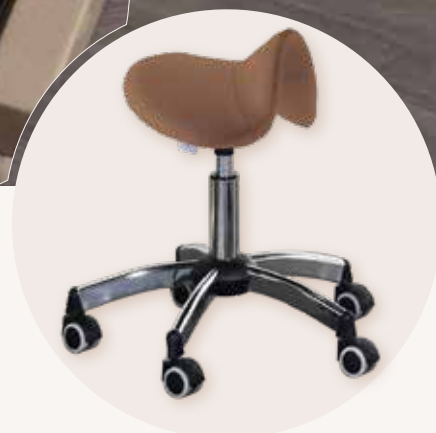

# Nuova Ocean

Nuova poltrona podologica girevole a 90° con vasca in ceramica bianca integrata e poggiatesta regolabile.  
Base vasca personalizzabile in 6 rivestimenti, per ottenere eleganza e performance Made in Italy.

# Pacific

Poltrona podologica con schienale reclinabile e poggiatesta regolabile in altezza, completa di vasca podologica estraibile.

**RODEO  
PODO**  
MB/S132  
~~€329~~  
**€259**

rivestimenti  
senza costi  
aggiuntivi in  
44 colori

# Atlantis

Poltrona podologica girevole a 90°, con  
poggipiedi regolabile in altezza e in avanti  
indietro, dotata di vasca podologica integrata.  
Disponibile anche con massaggio.

rotazione  
**90°**