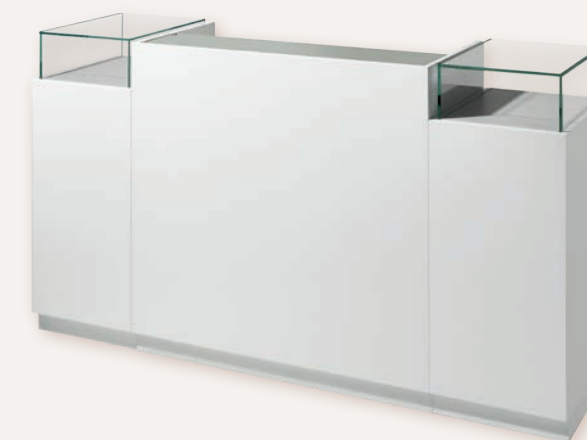

ROMANCE
RD/282
~~€3.499~~
€2.799
L:182
A:100
P:52