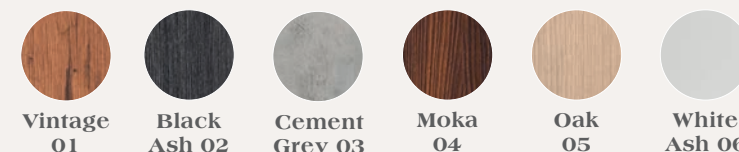

rotation
90°

**DIVINE
PODO**
MB/S162
~~€289~~
€229

44
couleurs
Revêtements
spécial promosans frais
supplémentaires
en 44 couleurs

Visitez
notre
site

Base de cuve disponible dans différents matériaux

MB/PC280
~~€2.999~~
€2.399