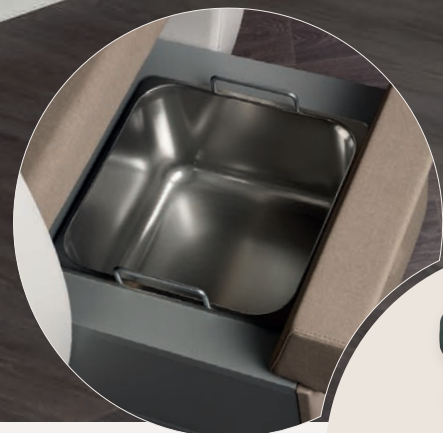

Spécial Podologie

Atlantis

Fauteuil de podologie pivotant à 90°, avec repose-pieds réglable en hauteur et en profondeur, doté d'une cuve intégrée. Disponible également avec fonction massage.

rotation
90°

MB/PC250
~~€2.629~~
€2.099

MB/PC260
~~€3.249~~
€2.599
avec massage

**TEXAS
PODO**
MB/S122
~~€169~~
€129

Revêtements spécial promomans frais supplémentaires en 44 couleurs

Visitez notre site