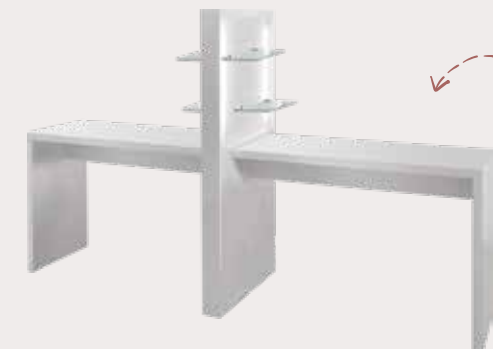

Allure

MB/MT121
~~€1.399~~ **€1.049**
con aspiratore

Allure Double

MB/MT122
~~€1.549~~ **€1.159**

Allure Double

MB/MT123
~~€2.199~~ **€1.649**
con aspiratore

Audrey sky

MB/P18
~~€299~~ **€219**

Tutti i prodotti sono
disponibili in 40 colori
senza costi aggiuntivi!
Vedi pag. 23