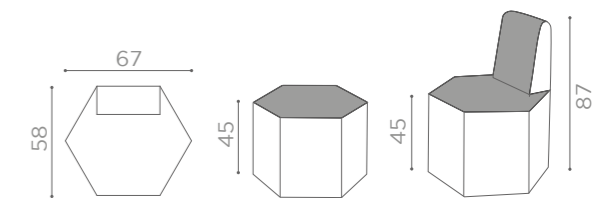

In photo:
Marine L2
Gold K6