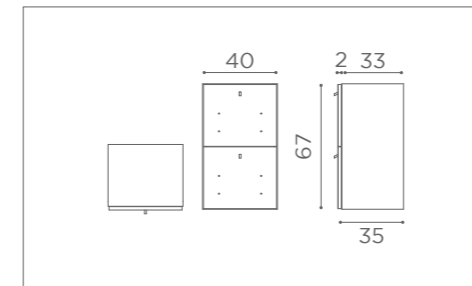

SATIN STEEL FRONT
MC/037-07