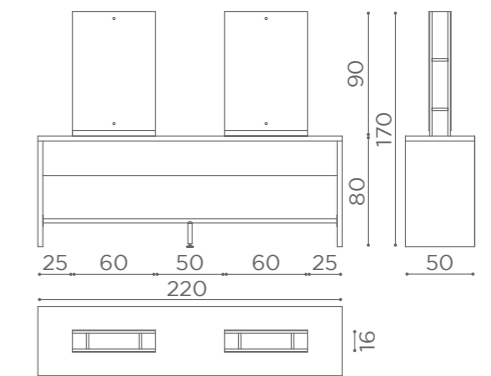

MIRRORS
BROOKLYN