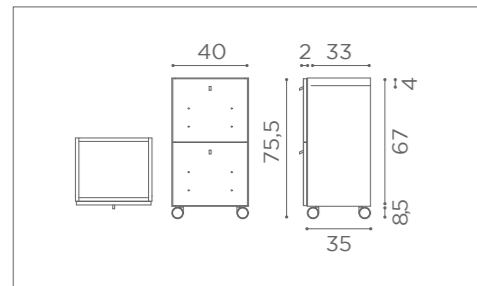

SATIN STEEL FRONT
TR/37-07