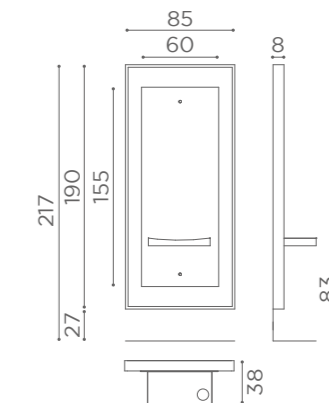

MIRRORS
PLATINUM