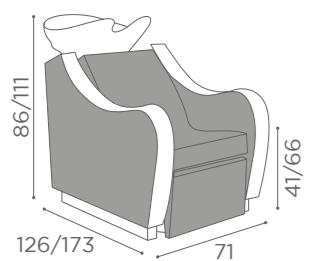

3 SEATER

	LEGREST	
	WU/190/B	WU/191/B
	WU/190/N	WU/191/N

WASH UNITS ICONWASH

WASH UNITS GRAVITY

	<p>LIFT LEGREST MASSAGE</p>	<p>LIFT LEGREST</p>
	WU/155/B	WU/150/B
	WU/155/N	WU/150/N

COLOURS A ● BO

In photo:
A White Damask 23
B Gold Damask 24