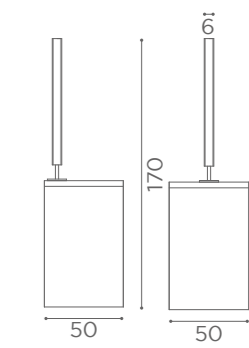

MIRRORS
BROOKLYN