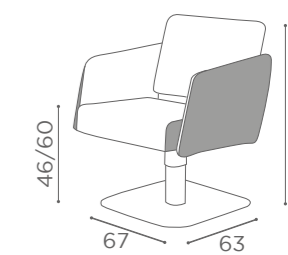

	SWIVEL	PUMP	PUMP WITH BRAKE
★	CH/090-1	CH/090-3	CH/090-4
R	CH/090-1/R	CH/090-3/R	CH/090-4/R
S	CH/090-1/S	CH/090-3/S	CH/090-4/S

COLOURS A ● B ○

In photo:
Mango 53
Milk 61

CHAIRS KITE

	SWIVEL	PUMP	PUMP WITH BRAKE
★	SH/325-1	SH/325-3	SH/325-4
R	SH/325-1/R	SH/325-3/R	SH/325-4/R
S	SH/325-1/S	SH/325-3/S	SH/325-4/S