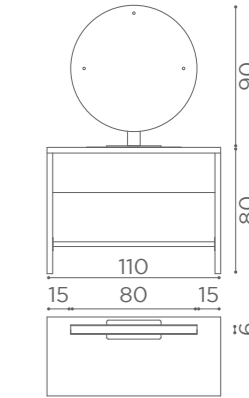

MIRRORS
BROOKLYN