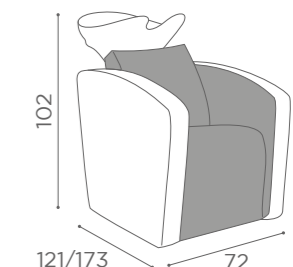

COLOURS A ● BO