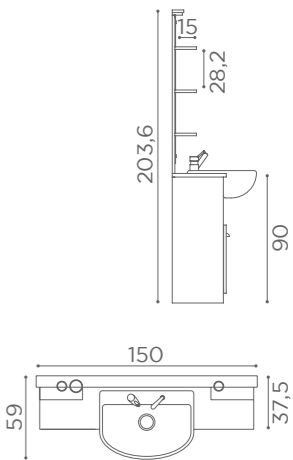

BARBER
TRIOMPHE

BARBER
TRIOMPHE
VINTAGE