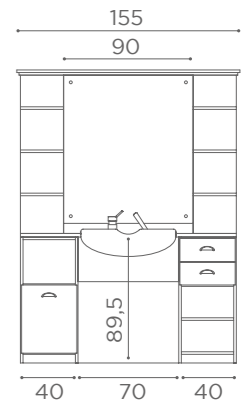

BARBER
TRIOMPHE

BARBER
TRIOMPHE
VINTAGE