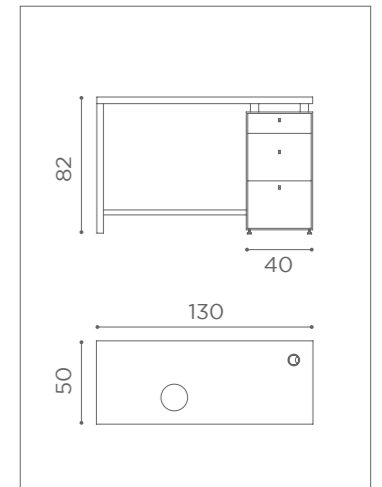

MB/MT125
60W

MANICURE
LOGIC

30W

60W

MANICURE
LOGIC

MB/MT015

MB/MT016
EXTRACTOR FAN 30W

MB/MT019
60W