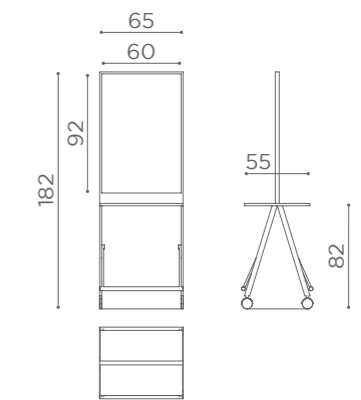

MIRRORS
SCUOLA