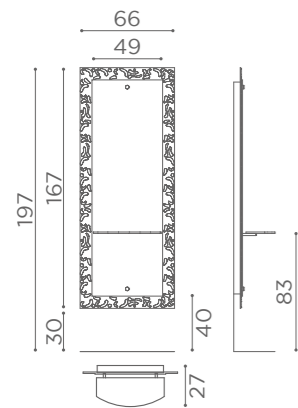

MIRRORS
FIJI

MI/030/N-02

MI/030/B-01

MI/202

MIRRORS
SCUOLA