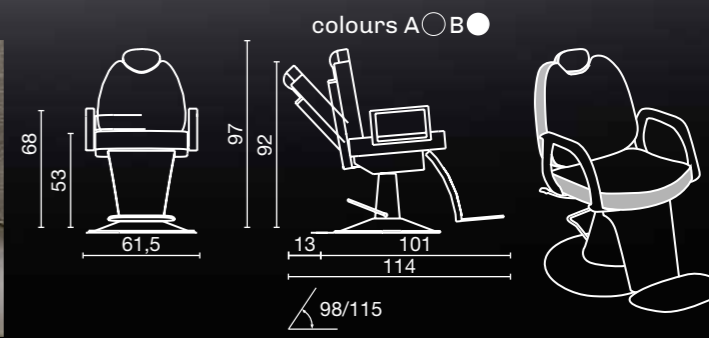

ROUND BASE	
SH/271-6