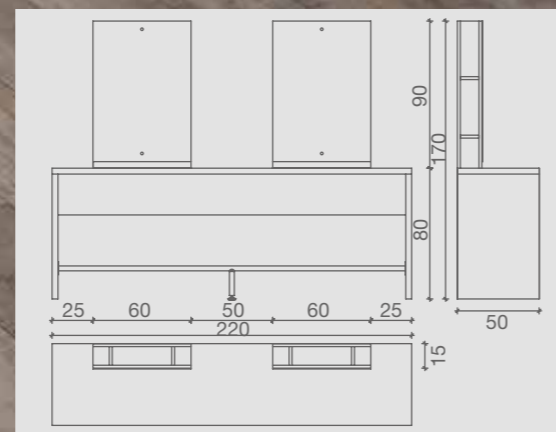

Brooklyn

MI/472