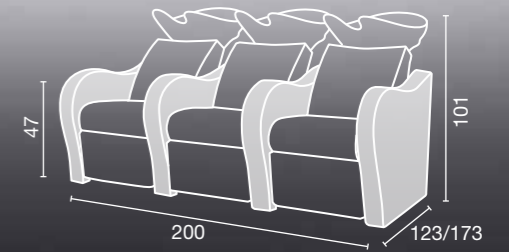

AVAILABLE IN
50
COLOURS

In photo:
A: Black Coffee 59
B: Milk 61

colours A ○ B ●

footrest	footrest	footrest massage	97 x 122 x 5 cm	LINK ACC/110
WU/018/B	WU/016/B	WU/015/B	SEPARÉ ACC/120	
WU/018/N	WU/016/N	WU/015/N		