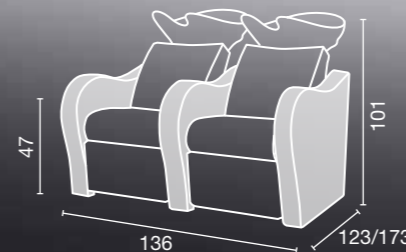

AVAILABLE IN
50
COLOURS

In photo:
A: Black Coffee 59
B: Milk 61

colours A ○ B ●

footrest	footrest	footrest massage	97 x 122 x 5 cm	LINK ACC/110
WU/018/B	WU/016/B	WU/015/B	SEPARÉ ACC/120	
WU/018/N	WU/016/N	WU/015/N		