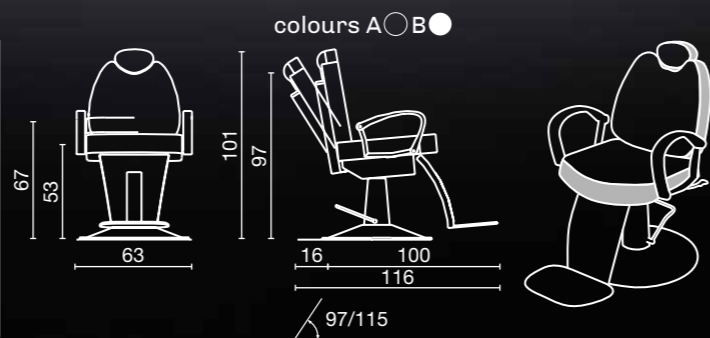

ROUND BASE	
SH/294-6