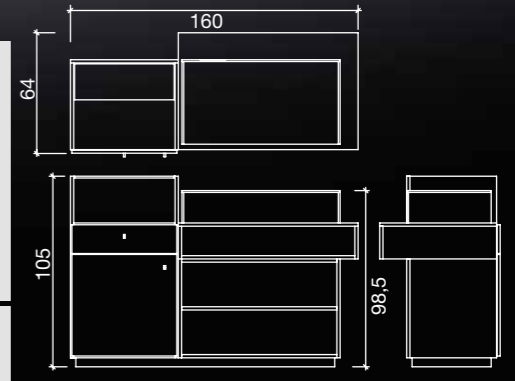

RD/037

Discovery

ACC/084 L 60 X W 30 CM

RD/247

RD/246

RD/246

RD/247

Smart