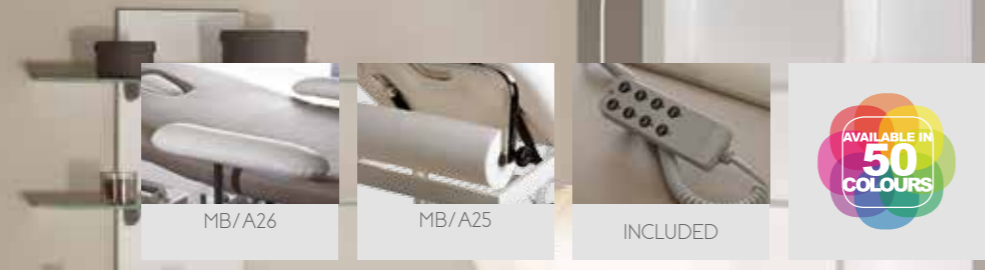

Deluxe

COLOUR IN PHOTO
A: TEA 62 B: MILK 61

Karma

COLOUR IN PHOTO
A: STRAWBERRY MILKSHAKE K4 B: CHOCOLATE MILKSHAKE K3