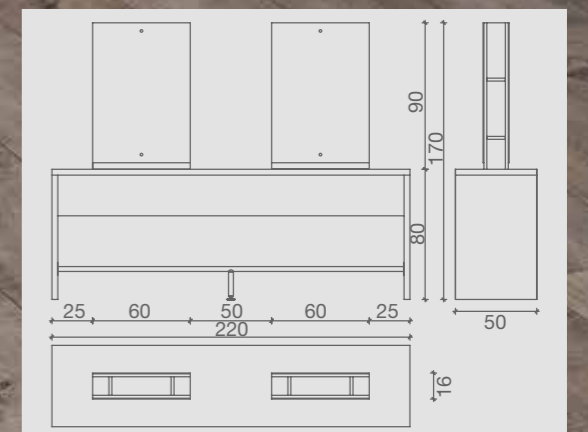

Brooklyn

MI/474