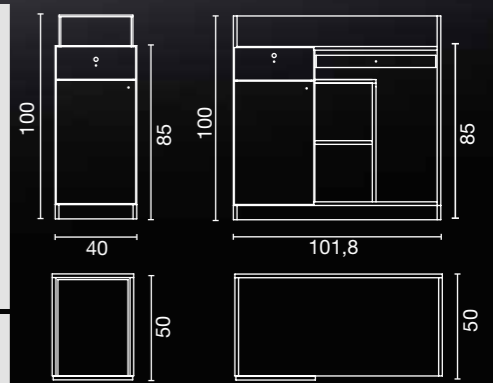

Romance

Millennium

In photo:
Aqua Satin H2

ACC/080 L 60 X W 30 CM

RD/035

RD/035

RD/035

RD/036