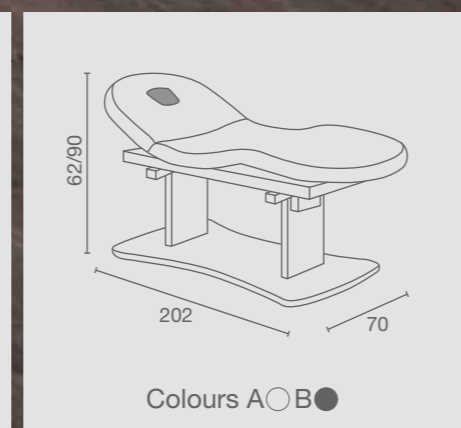

Dallas

COLOUR IN PHOTO
A: HOT CHOCOLATE 60 B: MILK 61