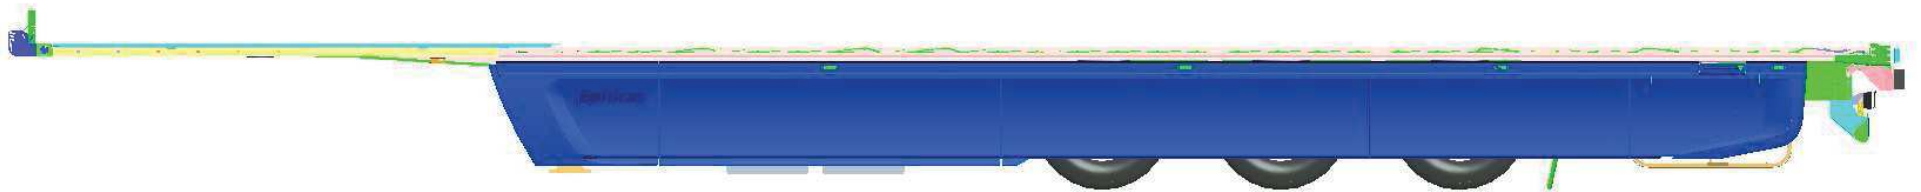

Fuel Saver - Varianten

A 100.401 = Fuel Saver - Seitenverkleidung (lange Ausführung)

A 100.402 = Fuel Saver - Seitenverkleidung (kurze Ausführung)